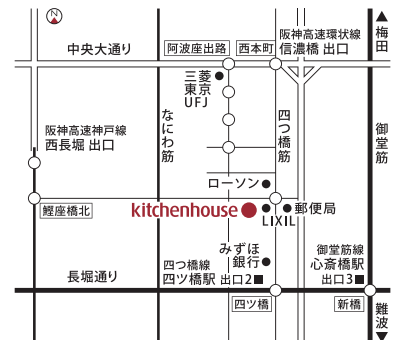

会場：キッチンハウス大阪店 1Fエントランス及び4F

開催時間：10:00 ~ 18:00

(7月15日はショールーム定休日のため休館)

入場料：無料

“3人の建築家による「長屋の再考」の作品解説とディスカッション”

2015年 7月18日 [土] 14:00 ~ 16:00

進行役：橋口 新一郎 (橋口建築研究所)

会場：キッチンハウス大阪店 4F

申込：不要(当日先着順)

kitchenhouse

キッチンハウス大阪店

住所:大阪市西区新町1-7-20

TEL:06-6536-3690

アクセス:地下鉄四つ橋線「四つ橋駅」

2番出口より徒歩7分