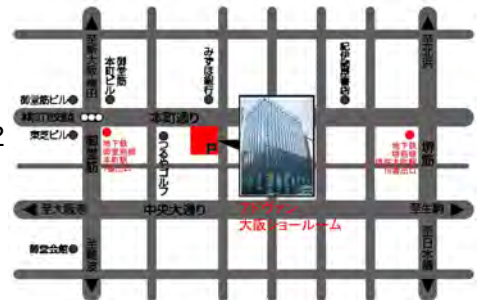

# 『光の悦楽空間』

建築写真家  
**小川重雄** 講演会

CPD 2単位申請中

**2014年4月19日(土)**

会場：**(株)アドヴァン  
大阪ショールーム  
9階ホール**

時間：18：00～20：00

定員：80名

参加費：住宅部会員(スタッフ含む)・無料／一般・500円

懇親会：20：30～22：30 (会費：4,000円)

[cafe&public dinner ブライトンベル]

大阪市中央区本町3-3-8地下1階

申込み：4 建築設計事務所／担当・福山

TEL:06-6809-7114/FAX:06-7635-9292

MAIL:fukuyama@4ao.jp

住所：大阪府大阪市中央区本町3-3-12

地下鉄御堂筋線「本町」駅

下車3番出口 徒歩3分

地下鉄堺筋線「堺筋本町」駅

下車16番出口 徒歩5分

主催：公益社団法人 日本建築家協会  
近畿支部 住宅部会

建築写真家

**小川重雄** 氏

小川重雄写真事務所 代表

<略歴>