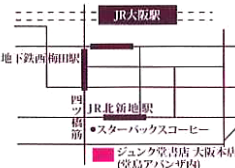

日本建築家協会
近畿支部住宅部会 作品展
「建築家のつくる家」- 豊かなくらしを支える住まい -

【会場】 堂島アバンザ 1F エントランスホール
大阪市北区堂島 1丁目 6-20
地下鉄四ツ橋線「西梅田」徒歩3分

【会期】 2011年4月23日(土)～4月29日(金)
10:00～19:00

建築家による住宅無料相談会

【会期】 2011年4月23日(土)、24日(日)、29日
各日とも 13:00～18:00

【会場】

ジュンク堂書店 大阪本店 2F
tel 06.6799.1090

MARUZEN&ジュンク堂書店 2F
tel 06.6292.7383

ジュンク堂書店 三宮店 5F
tel 078.392.1001

日本建築家協会
近畿支部住宅部会 作品展

「建築家のつくる家」
- 豊かなくらしを支える住まい -

同時開催
建築家による住宅無料相談会

1. 阿久津友嗣
   青砥聖逸
   阿曾美実
   生山雅英
   伊藤孝久
   井上実吾
   岩田章安
   入塩高洋
   歌一夫
   大江憲司
   西北協一郎
   久保田淳司
   栗林賢治
   栗隆志
   眞野サトル
   角直弘
   関谷昌人
   高光良和
   竹原義将
   多田将宏
   辻壽一
   辻岡直樹
   津山達也
   西濱浩次
   橋本雅史
   長谷川総一
   濱田猛
   広渡孝一郎
   福田浩明
   前谷卓嗣
   萬川幹夫
   森村政悦
   矢代恵
   八木康行
   山崎弘
   崎正人
   吉村篤一

問い合わせ先
(社) 日本建築家協会 (JIA) 近畿支部
tel 06.6229.3371
<http://park18.wakwak.com/~jia-kinki/>